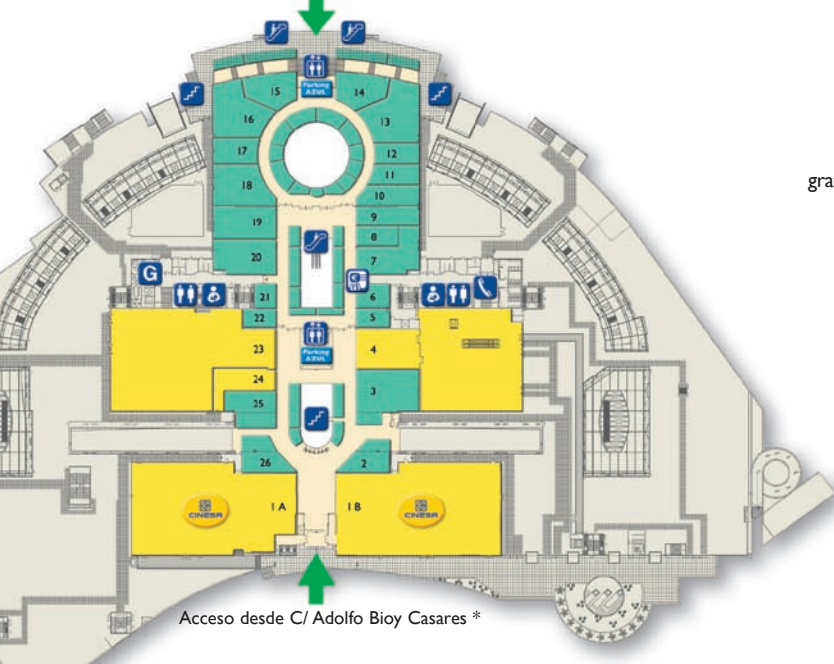

DE TODO PARA TODOS

A PLANTA ALTA

Acceso desde parking de superficie

gratuita en toda la planta de ocio

Acceso desde C/ Adolfo Bioy Casares *

Acceso desde el parking de superficie

Acceso desde el parking de superficie

LEYENDA

* Aseos para minusválidos.

PARKING GRATUITO

5.000 plazas de parking en superficie y subterráneas

ZONA WIFI

Zona WiFi gratuita en toda la planta de ocio